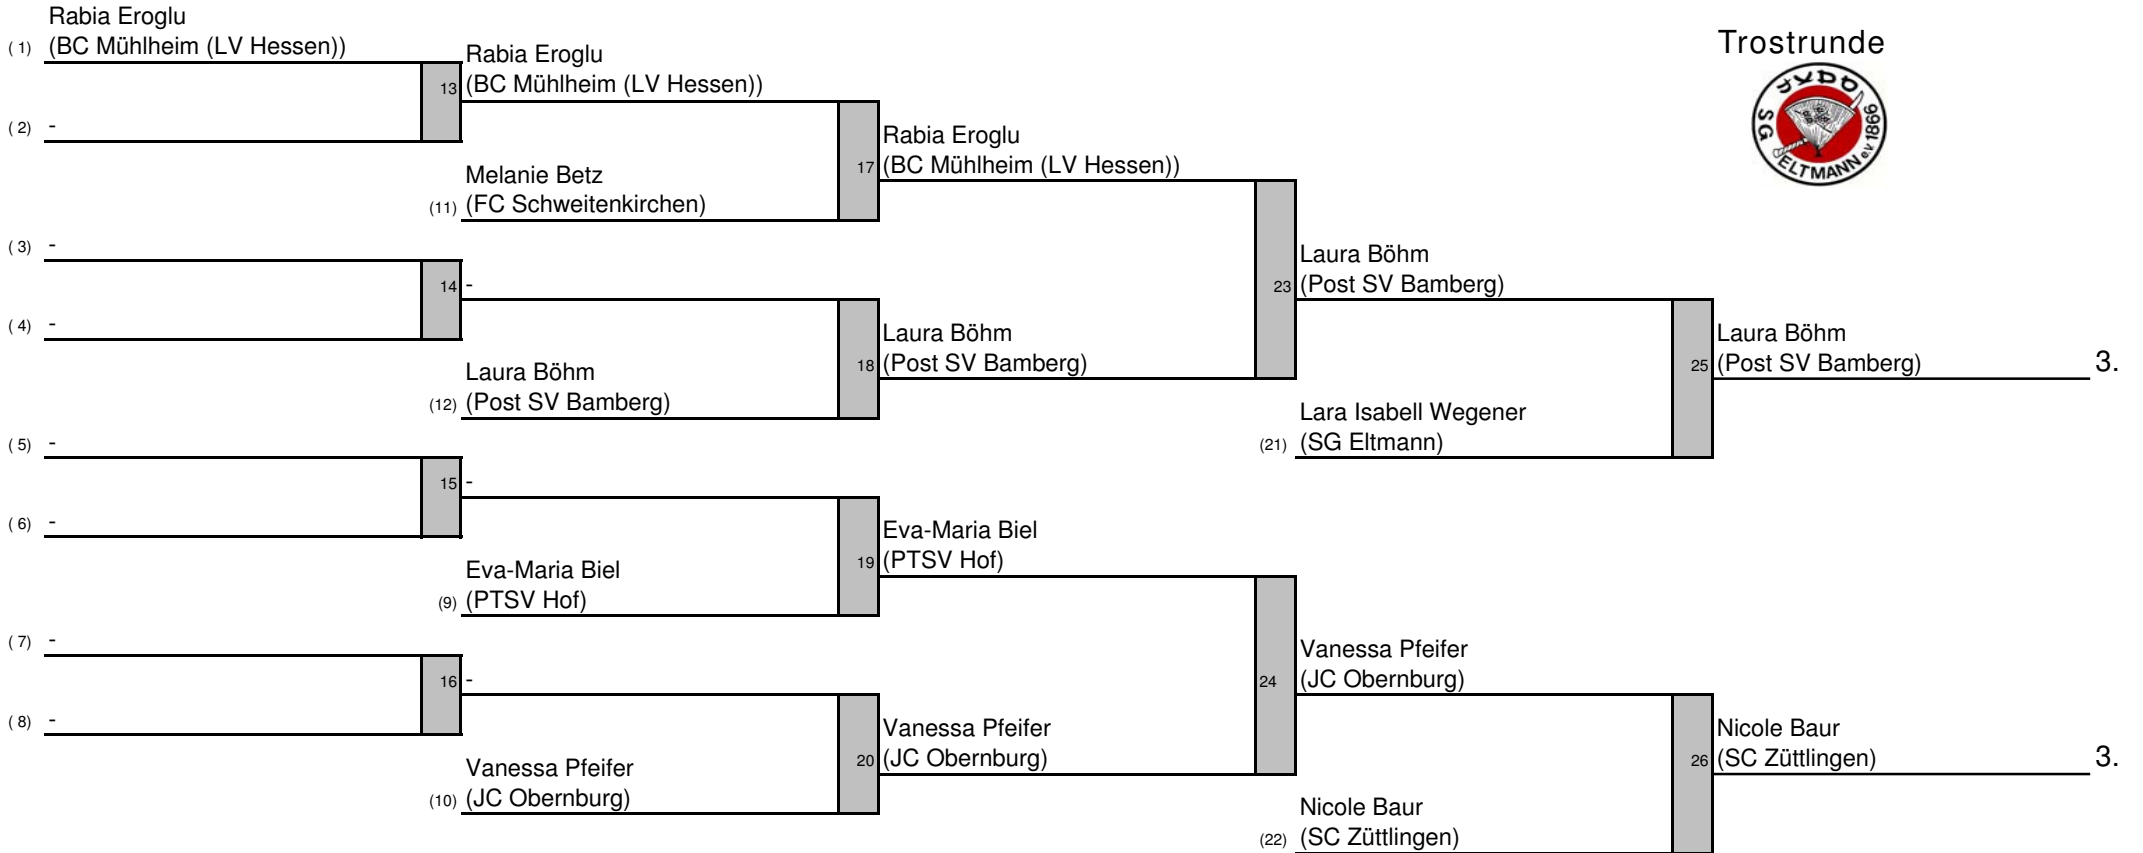

	1 Regina Brummer (FC Schweitenkirchen)	2 Laura Friedberger (PTSV Hof)	3 Julia Töpfer (SG Eltmann)
1 Regina Brummer (FC Schweitenkirchen)		0/0	0/0
2 Laura Friedberger (PTSV Hof)	1/1		0/0
3 Julia Töpfer (SG Eltmann)	1/1	1/1	
Reihenfolge:	1-2	1-3	2-3

Siege	Unterbewertung	Platz
		3
1	1	2
2	2	1

Hauptrunde

Trostrunde

1. Petra Hartlaub (TV Elsenfeld)
2. Nicole Graf (SG Eltmann)
3. Laura Böhm (Post SV Bamberg)
4. Nicole Baur (SC Züttlingen)
5. Lara Isabell Wegener (SG Eltmann)
6. Vanessa Pfeifer (JC Obernburg)
7. Rabia Eroglu (BC Mühlheim (LV Hessen))
8. Eva-Maria Biel (PTSV Hof)

Hauptrunde

Trostrunde

	1	2	3	4	
	Beatrice Durchardt (BC Mühlheim (LV))	Jasmin Nowak (BC Mühlheim (LV))	Larissa Spenkuch (SC Bushido Kitzingen)	Magdalena Müller (TV Elsenfeld)	
1	Beatrice Durchardt (BC Mühlheim (LV Hessen))		0/0	0/0	1/1
2	Jasmin Nowak (BC Mühlheim (LV Hessen))	1/1		1/1	1/1
3	Larissa Spenkuch (SC Bushido Kitzingen)	1/1	0/0		1/1
4	Magdalena Müller (TV Elsenfeld)	0/0	0/0	0/0	

Siege	Unterbewertung
1	1
3	3
2	2

Platz
3
1
2
3

Reihenfolge:

1-2 3-4 1-3 2-4

1-4 2-3

Hauptrunde

Trostrunde

1. Ella Jakob (DJK Ingolstadt)
2. Anna Böhm (TSV Detag Judo Wernberg)
3. Franziska Zellner (FC Schweitenkirchen)
- Carina Kimmel (SG Eltmann)
5. Carolin Flügel (PTSV Hof)
- Hannah Kirchner (JC Obernburg)
7. Jacqueline Pfister (SG Eltmann)
- Carolin Endres (Post SV Bamberg)