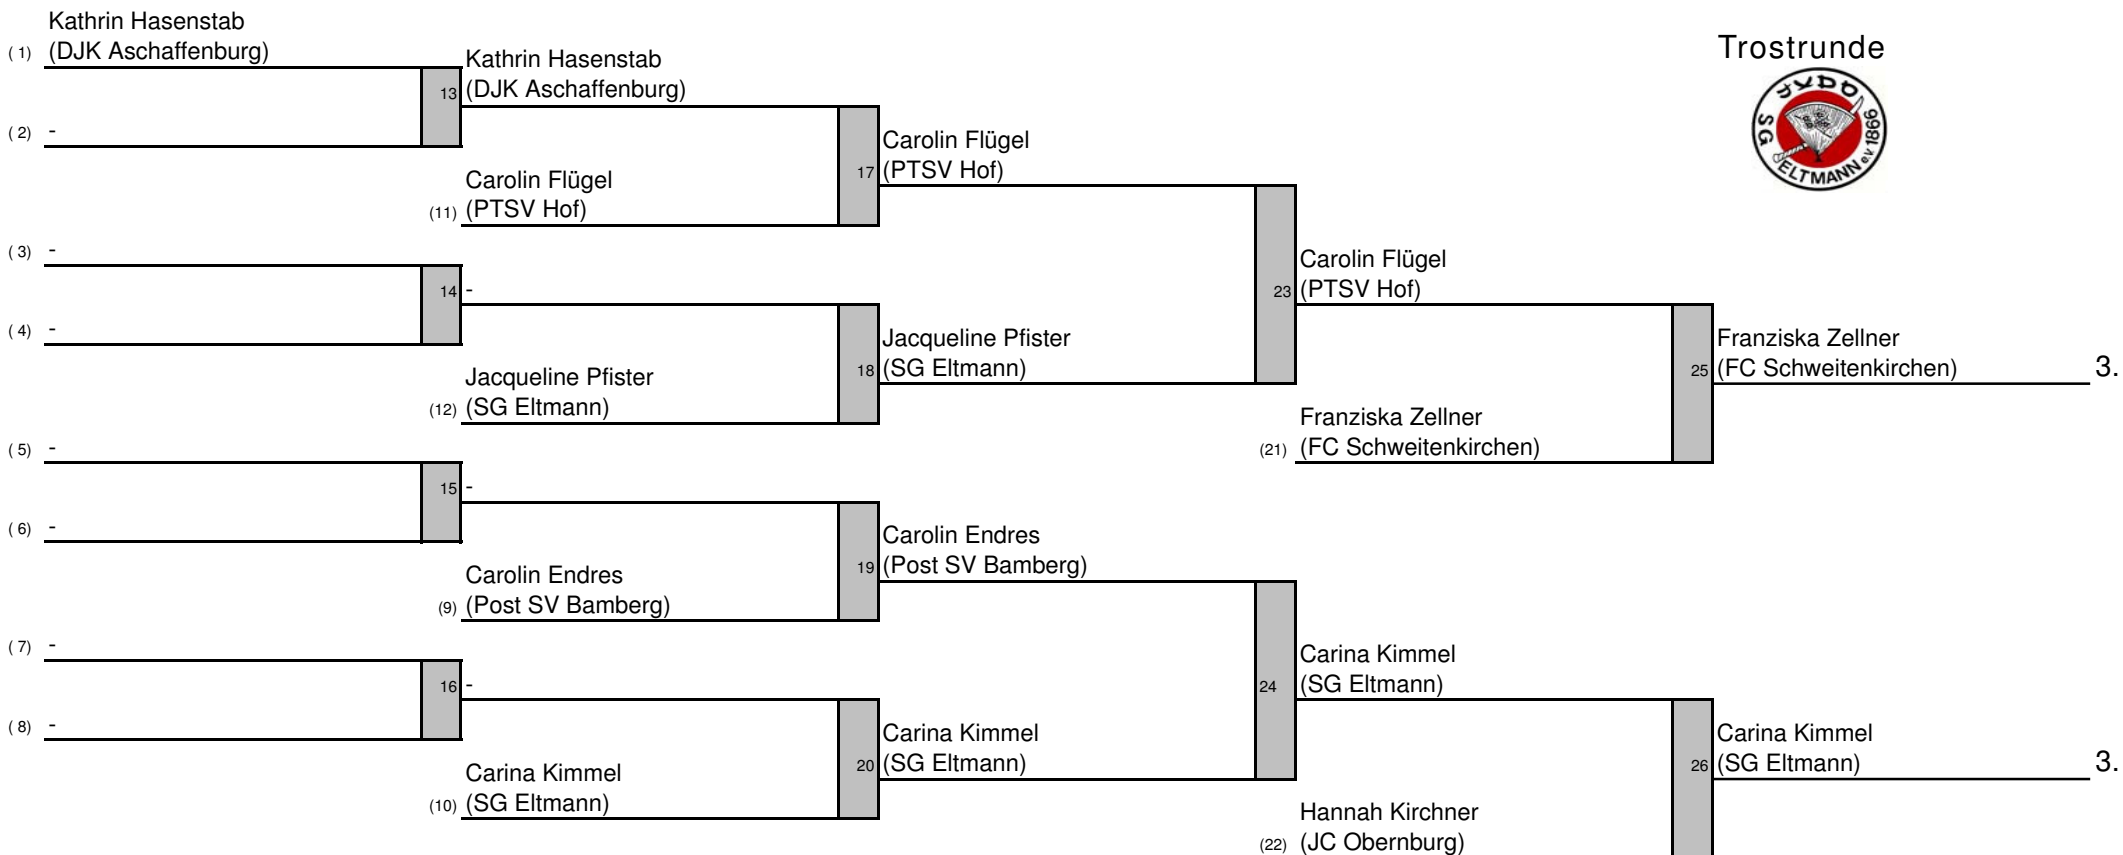

Siege	Unterbewertung
1	1
3	3
2	2

Platz
3
1
2
3

Reihenfolge:

1-2 3-4 1-3 2-4

1-4 2-3

Hauptrunde

Trostrunde

1. Ella Jakob (DJK Ingolstadt)
2. Anna Böhm (TSV Detag Judo Wernberg)
3. Franziska Zellner (FC Schweitenkirchen)
- Carina Kimmel (SG Eltmann)
5. Carolin Flügel (PTSV Hof)
- Hannah Kirchner (JC Obernburg)
7. Jacqueline Pfister (SG Eltmann)
- Carolin Endres (Post SV Bamberg)