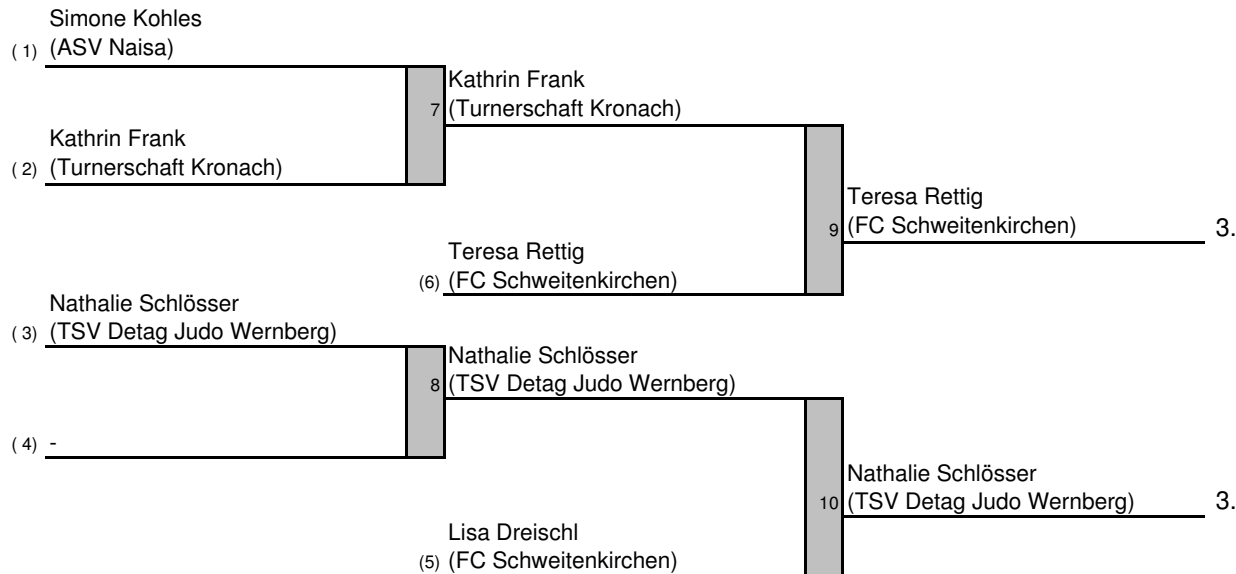

	1 Regina Brummer (FC Schweitenkirchen)	2 Laura Friedberger (PTSV Hof)	3 Julia Töpfer (SG Eltmann)
1 Regina Brummer (FC Schweitenkirchen)		0/0	0/0
2 Laura Friedberger (PTSV Hof)	1/1		0/0
3 Julia Töpfer (SG Eltmann)	1/1	1/1	
Reihenfolge:	1-2	1-3	2-3

Siege	Unterbewertung	Platz
		3
1	1	2
2	2	1

Hauptrunde

Trostrunde

1. Petra Hartlaub (TV Elsenfeld)
2. Nicole Graf (SG Eltmann)
3. Laura Böhm (Post SV Bamberg)
4. Nicole Baur (SC Züttlingen)
5. Lara Isabell Wegener (SG Eltmann)
6. Vanessa Pfeifer (JC Obernburg)
7. Rabia Eroglu (BC Mühlheim (LV Hessen))
8. Eva-Maria Biel (PTSV Hof)

Hauptrunde

Trostrunde

	1	2	3	4	
	Beatrice Durchardt (BC Mühlheim (LV))	Jasmin Nowak (BC Mühlheim (LV))	Larissa Spenkuch (SC Bushido Kitzingen)	Magdalena Müller (TV Elsenfeld)	
1	Beatrice Durchardt (BC Mühlheim (LV Hessen))		0/0	0/0	1/1
2	Jasmin Nowak (BC Mühlheim (LV Hessen))	1/1		1/1	1/1
3	Larissa Spenkuch (SC Bushido Kitzingen)	1/1	0/0		1/1
4	Magdalena Müller (TV Elsenfeld)	0/0	0/0	0/0	

Siege	Unterbewertung
1	1
3	3
2	2

Platz
3
1
2
3

Reihenfolge:

1-2 3-4 1-3 2-4

1-4 2-3

Hauptrunde

Trostrunde

1. Ella Jakob (DJK Ingolstadt)
2. Anna Böhm (TSV Detag Judo Wernberg)
3. Franziska Zellner (FC Schweitenkirchen)
- Carina Kimmel (SG Eltmann)
5. Carolin Flügel (PTSV Hof)
- Hannah Kirchner (JC Obernburg)
7. Jacqueline Pfister (SG Eltmann)
- Carolin Endres (Post SV Bamberg)