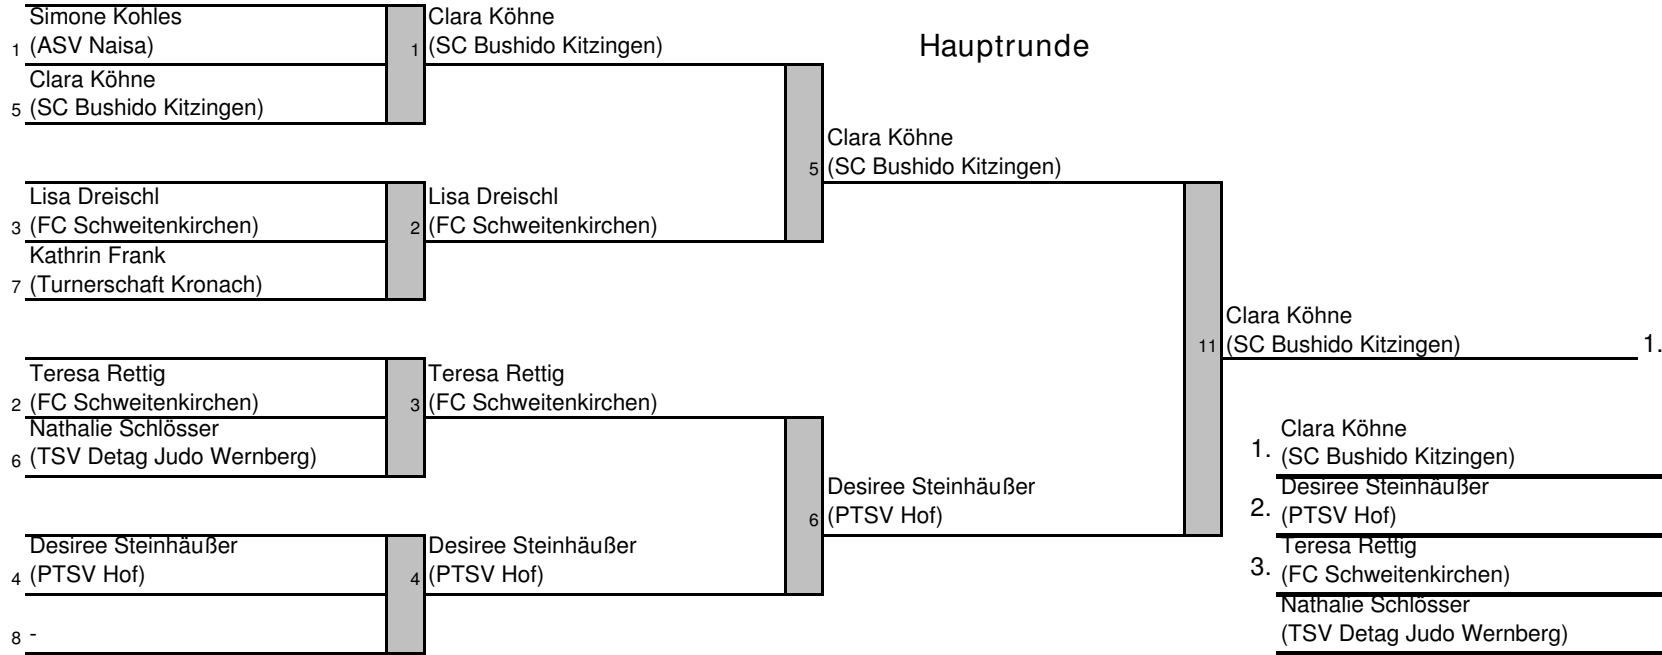

	1 Regina Brummer (FC Schweitenkirchen)	2 Laura Friedberger (PTSV Hof)	3 Julia Töpfer (SG Eltmann)
1 Regina Brummer (FC Schweitenkirchen)		0/0	0/0
2 Laura Friedberger (PTSV Hof)	1/1		0/0
3 Julia Töpfer (SG Eltmann)	1/1	1/1	
Reihenfolge:	1-2	1-3	2-3

Siege	Unterbewertung	Platz
		3
1	1	2
2	2	1

Hauptrunde

Trostrunde

1. Petra Hartlaub (TV Elsenfeld)
2. Nicole Graf (SG Eltmann)
3. Laura Böhm (Post SV Bamberg)
4. Nicole Baur (SC Züttlingen)
5. Lara Isabell Wegener (SG Eltmann)
6. Vanessa Pfeifer (JC Obernburg)
7. Rabia Eroglu (BC Mühlheim (LV Hessen))
8. Eva-Maria Biel (PTSV Hof)

Hauptrunde

Trostrunde

	1	2	3	4	
	Beatrice Durchardt (BC Mühlheim (LV))	Jasmin Nowak (BC Mühlheim (LV))	Larissa Spenkuch (SC Bushido Kitzingen)	Magdalena Müller (TV Elsenfeld)	
1	Beatrice Durchardt (BC Mühlheim (LV Hessen))		0/0	0/0	1/1
2	Jasmin Nowak (BC Mühlheim (LV Hessen))	1/1		1/1	1/1
3	Larissa Spenkuch (SC Bushido Kitzingen)	1/1	0/0		1/1
4	Magdalena Müller (TV Elsenfeld)	0/0	0/0	0/0	

Siege	Unterbewertung
1	1
3	3
2	2

Platz
3
1
2
3

Reihenfolge:

1-2 3-4 1-3 2-4

1-4 2-3

Hauptrunde

Trostrunde

1. Ella Jakob (DJK Ingolstadt)
2. Anna Böhm (TSV Detag Judo Wernberg)
3. Franziska Zellner (FC Schweitenkirchen)
- Carina Kimmel (SG Eltmann)
5. Carolin Flügel (PTSV Hof)
- Hannah Kirchner (JC Obernburg)
7. Jacqueline Pfister (SG Eltmann)
- Carolin Endres (Post SV Bamberg)