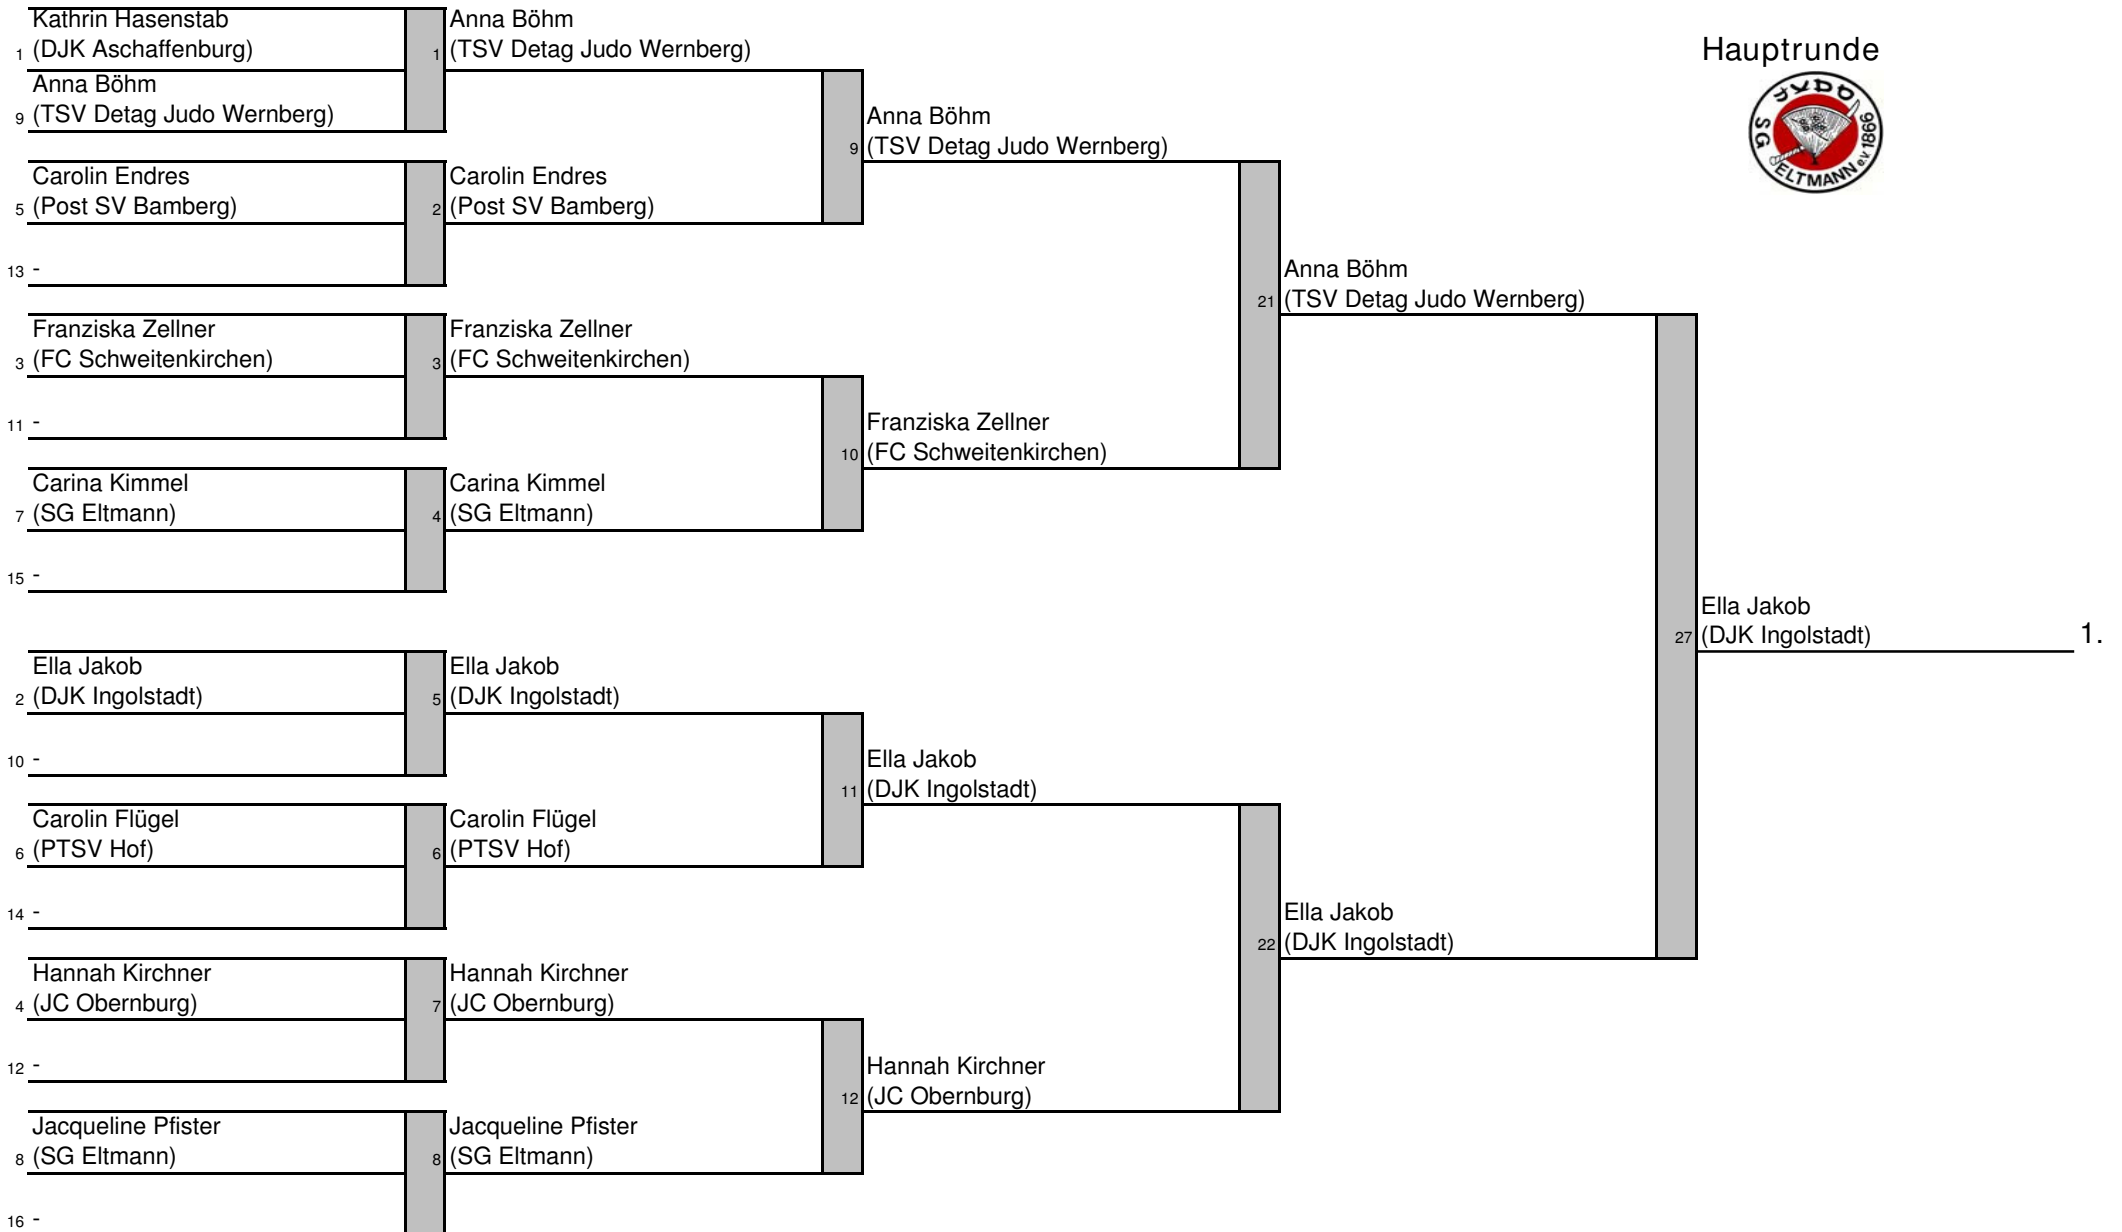

Siege	Unterbewertung	Platz
		3
1	1	2
2	2	1

Hauptrunde

Trostrunde

1. Petra Hartlaub (TV Elsenfeld)
2. Nicole Graf (SG Eltmann)
3. Laura Böhm (Post SV Bamberg)
4. Nicole Baur (SC Züttlingen)
5. Lara Isabell Wegener (SG Eltmann)
6. Vanessa Pfeifer (JC Obernburg)
7. Rabia Eroglu (BC Mühlheim (LV Hessen))
8. Eva-Maria Biel (PTSV Hof)

Siege	Unterbewertung
1	1
3	3
2	2

Platz
3
1
2
3

Reihenfolge:

1-2 3-4 1-3 2-4

1-4 2-3

Hauptrunde

Trostrunde

1. Ella Jakob (DJK Ingolstadt)
2. Anna Böhm (TSV Detag Judo Wernberg)
3. Franziska Zellner (FC Schweitenkirchen)
- Carina Kimmel (SG Eltmann)
5. Carolin Flügel (PTSV Hof)
- Hannah Kirchner (JC Obernburg)
7. Jacqueline Pfister (SG Eltmann)
- Carolin Endres (Post SV Bamberg)