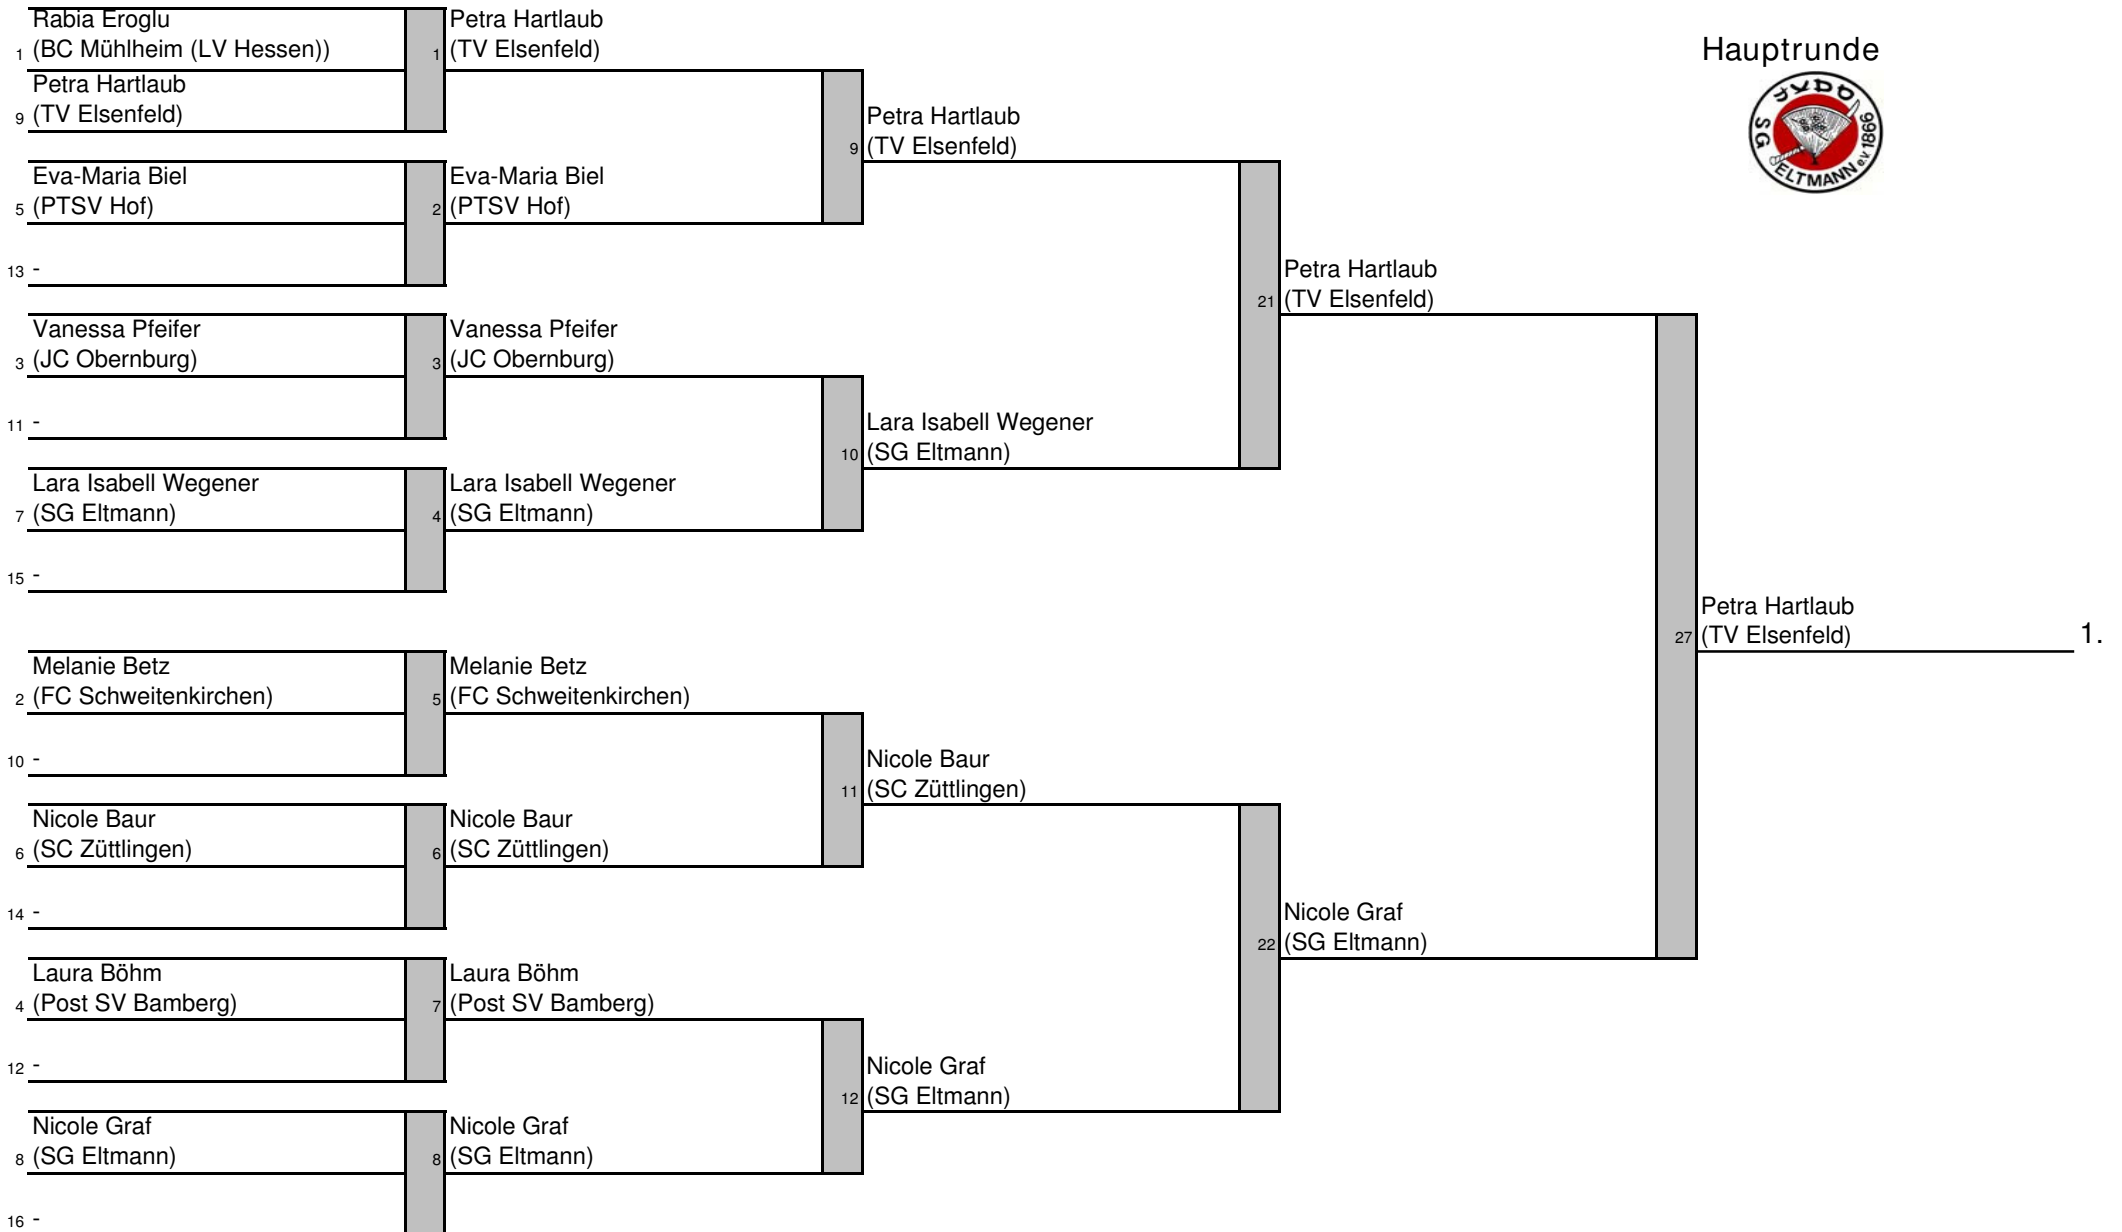

	1 Regina Brummer (FC Schweitenkirchen)	2 Laura Friedberger (PTSV Hof)	3 Julia Töpfer (SG Eltmann)
1 Regina Brummer (FC Schweitenkirchen)		0/0	0/0
2 Laura Friedberger (PTSV Hof)	1/1		0/0
3 Julia Töpfer (SG Eltmann)	1/1	1/1	
Reihenfolge:	1-2	1-3	2-3

Siege	Unterbewertung	Platz
		3
1	1	2
2	2	1

Hauptrunde

Trostrunde

1. Petra Hartlaub (TV Elsenfeld)
2. Nicole Graf (SG Eltmann)
3. Laura Böhm (Post SV Bamberg)
4. Nicole Baur (SC Züttlingen)
5. Lara Isabell Wegener (SG Eltmann)
6. Vanessa Pfeifer (JC Obernburg)
7. Rabia Eroglu (BC Mühlheim (LV Hessen))
8. Eva-Maria Biel (PTSV Hof)