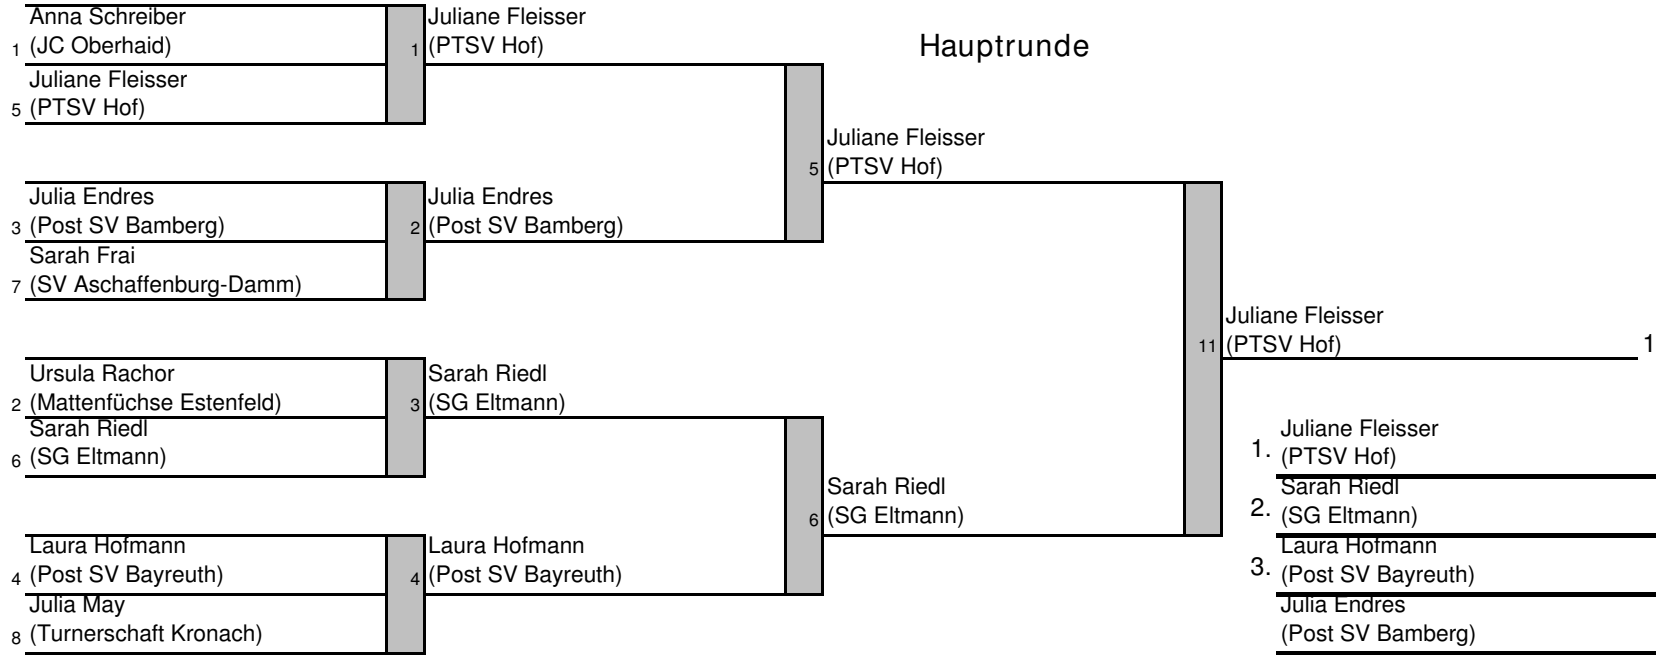

Hauptrunde