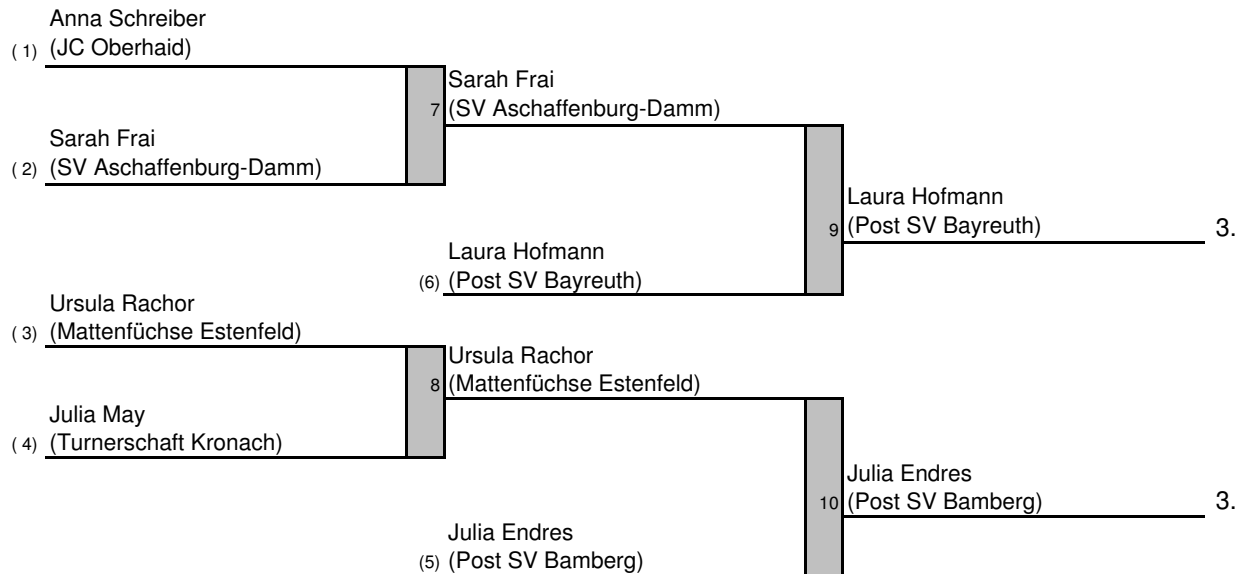

Trostrunde